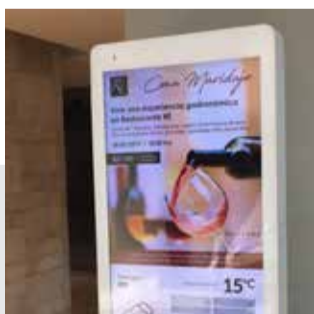

SOFTWARE DE CLASE MUNDIAL

Difunde contenido dinámico y significativo en tu pantalla desde cualquier parte del mundo, nuestro software optimiza la carga fácil de contenido y programación de este, solo debes configurarlo en tu reproductor multimedia (hardware) para que puedas convertir tu pantalla en cartelería digital inteligente.

No hay límite de contenido: Agregue y agrupe por carpetas tantas imágenes o videos para reproducir en tus pantallas.

Programación inteligente: Calendariza tu contenido por día, hora y fecha exacta de difusión.

Salud

Inmobiliaria

Hotelaria

Gastronomía

Centros Comerciales

GALERÍA DE FOTOS

Valor de arriendo mensual por pantalla **\$119,000 + IVA, Incluye:**

- > Instalación
- > Licencias
- > Carga ilimitada de contenidos
- > Reportería
- > Monitoreo y soporte