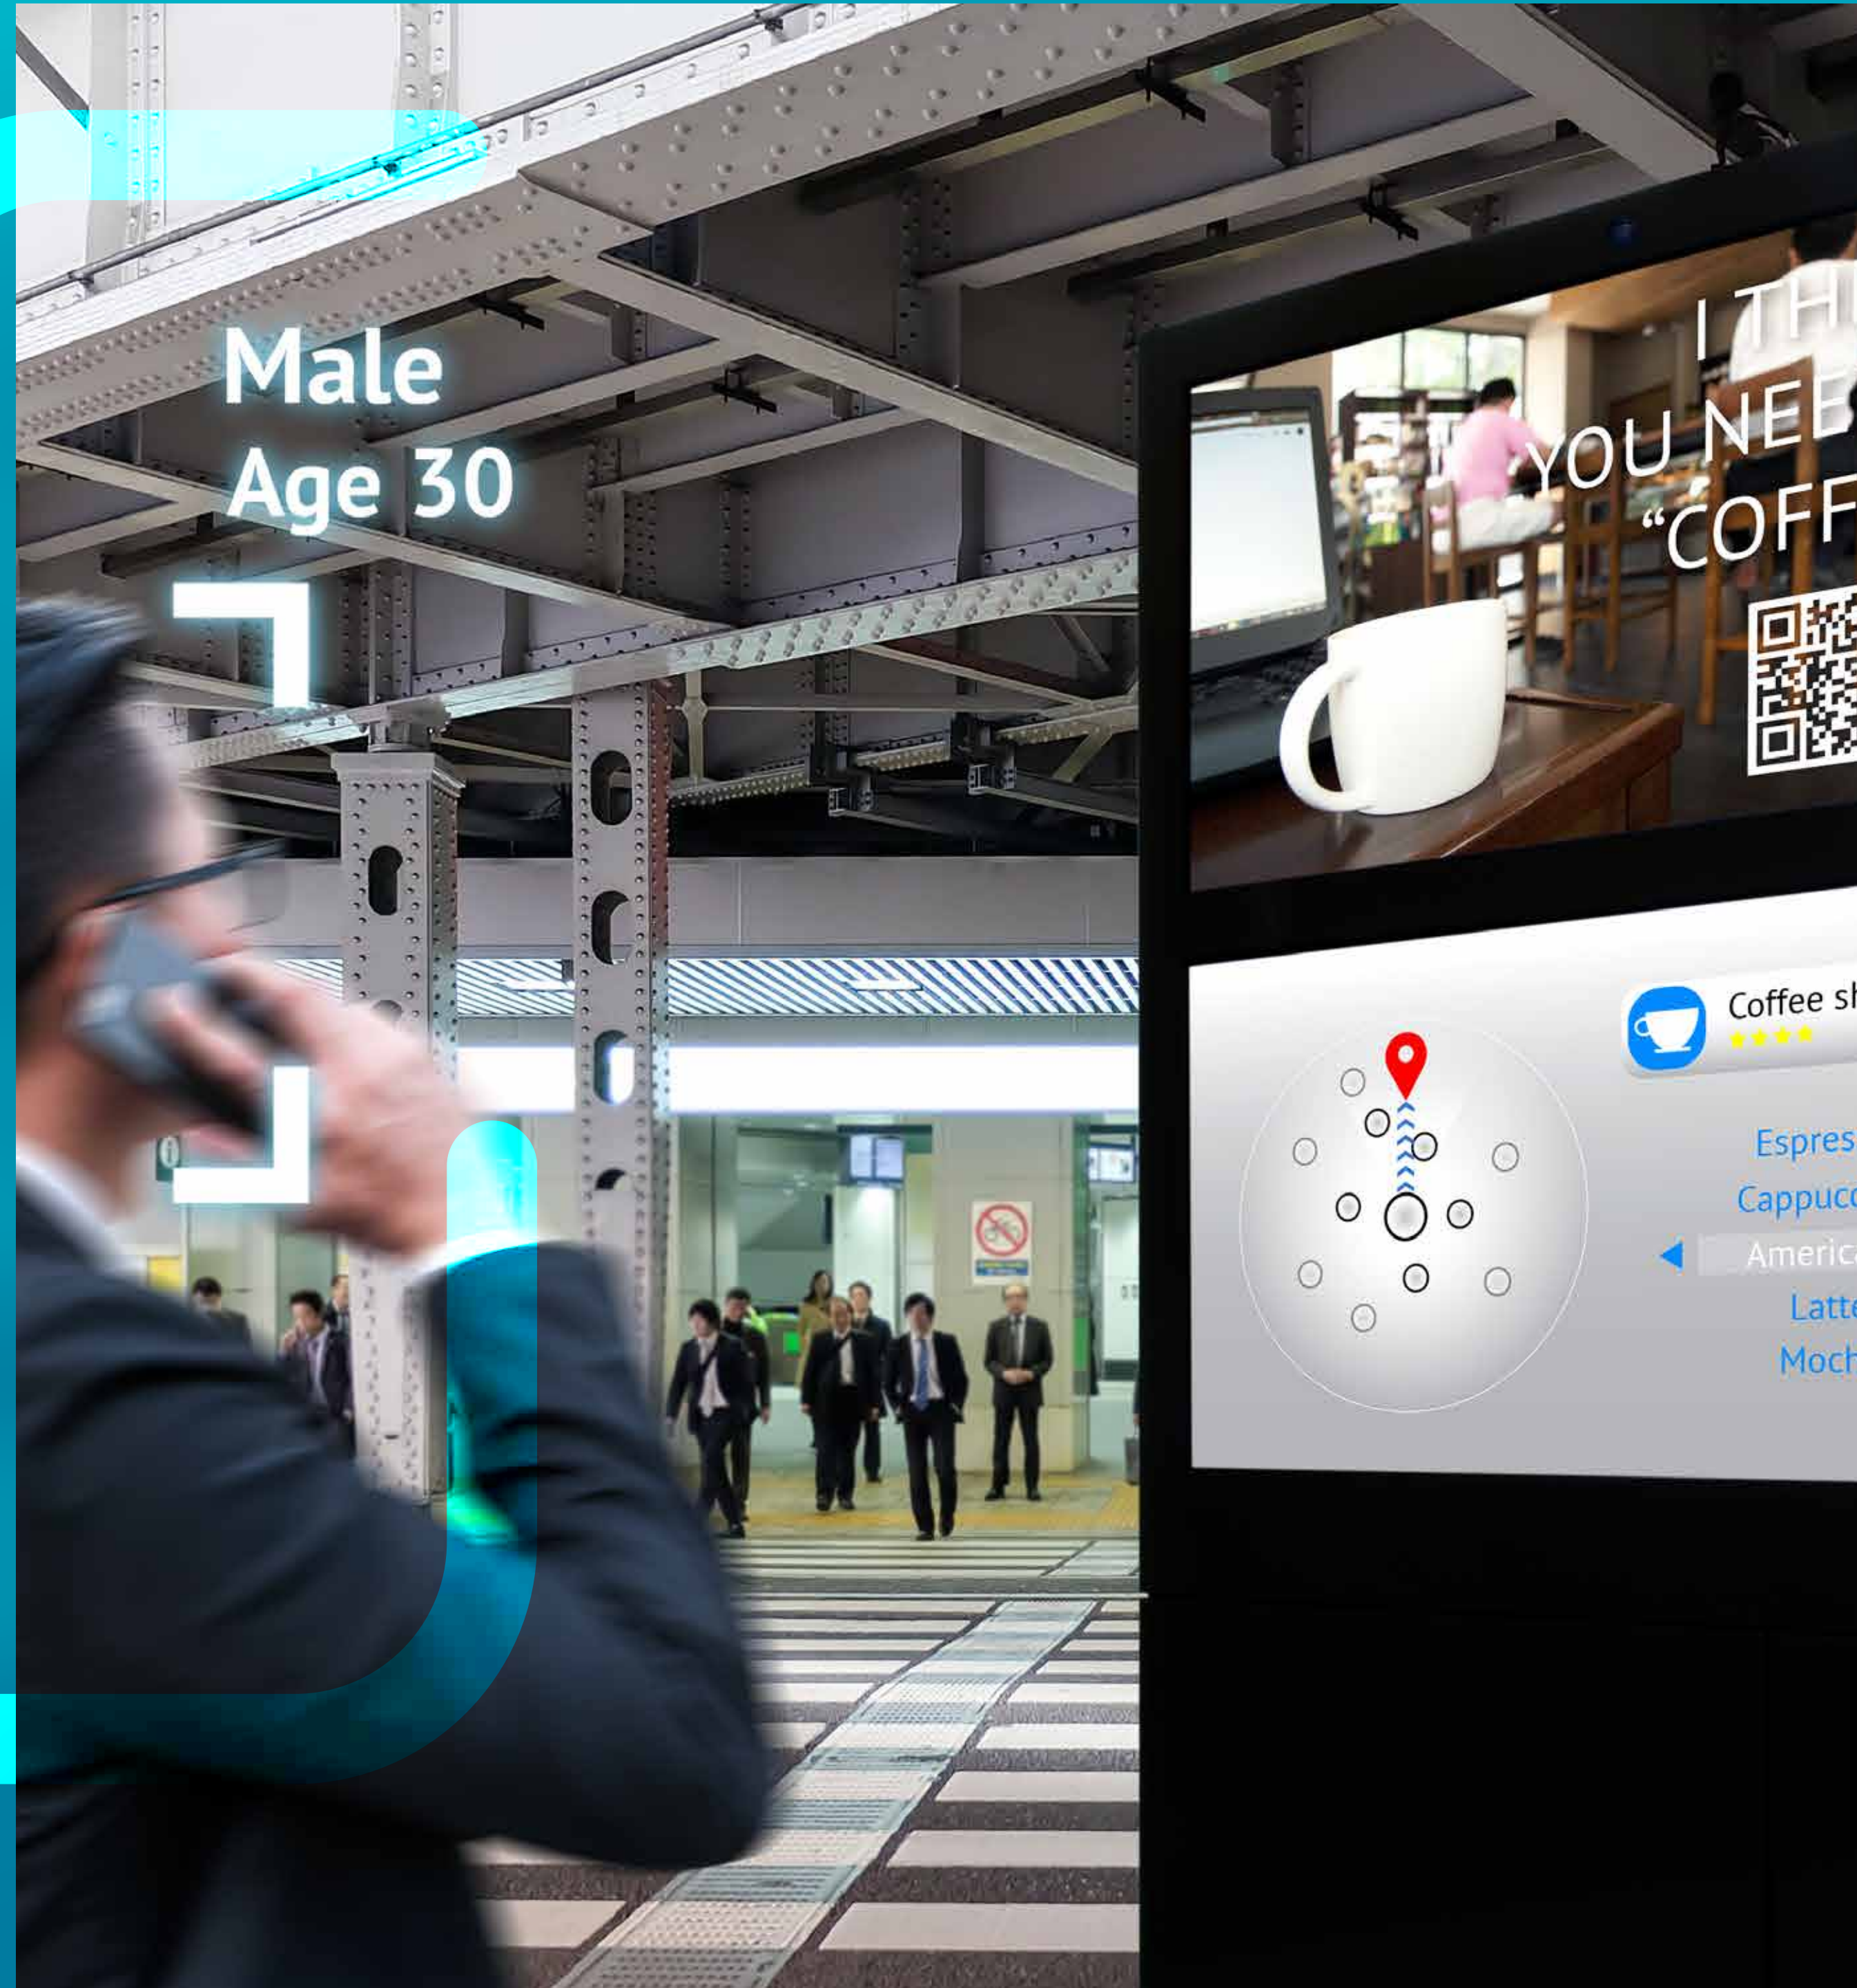

DigitalSign
CARTELERÍA DIGITAL PREMIUM

una de las
herramientas
más poderosas
en comunicación
digital.

Cartelería Digital que ofrece contenidos en distintos soportes para su empresa

Te invitamos a conocer nuestras soluciones.

**Pantallas
para Puntos
de Venta**

**Módulos
Touch
interactivos**

**Canal de
Comunicación
Corporativa**

Pantallas para Puntos de Venta

- > Campañas de marketing, promociones, videos de productos y anuncios
- > Divida la pantalla en zonas
- > Calendarice su programación
- > Combine gráficas y videos
- > Agregue algunas de nuestras aplicaciones