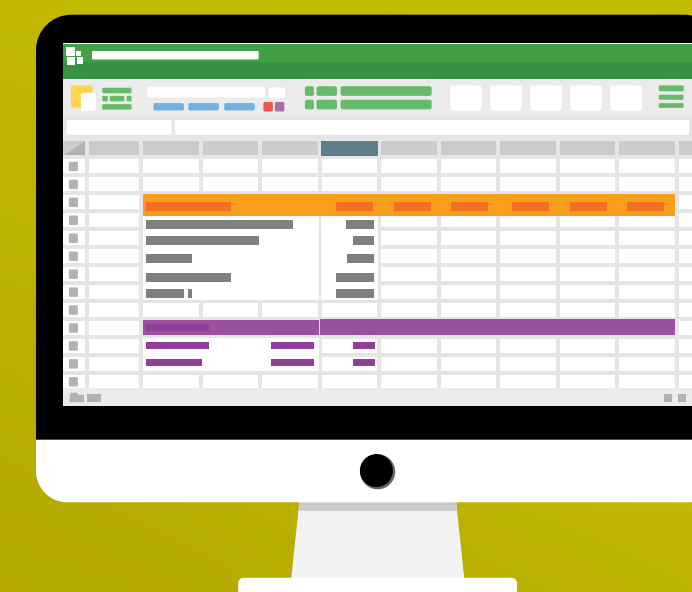

**Pantallas
para Puntos
de Venta**

**Módulos
Touch
interactivos**

**Canal de
Comunicación
Corporativa**

Pantallas para Puntos de Venta

- > Campañas de marketing, promociones, videos de productos y anuncios
- > Divida la pantalla en zonas
- > Calendarice su programación
- > Combine gráficas y videos
- > Agregue algunas de nuestras aplicaciones

Módulos Touch Interactivos

- › Catálogos interactivos digitales
- › Generación de prospectos
- › Envío de cotizaciones por mail
- › Avisaje publicitario de la marca
- › Carga de contenido online
- › Tabulación automática de leads
- › Visualización de data en tiempo real

Cómo funcionan nuestros módulos touch

Paso 1

Carga de Inventario Online

(Modelo, Especificaciones, Precio)

Paso 2

Cliente en sala interactúa
con los catálogos digitales

Paso 3

Data es enviada y tabulada en tiempo real

Canal de Comunicación Corporativa

- › Comunicaciones internas
- › Resultados empresariales
- › Acciones de clima laboral
- › Galería de actividades (fotos y videos)
- › Diario mural digital

Valores

Valor mensual por pantalla